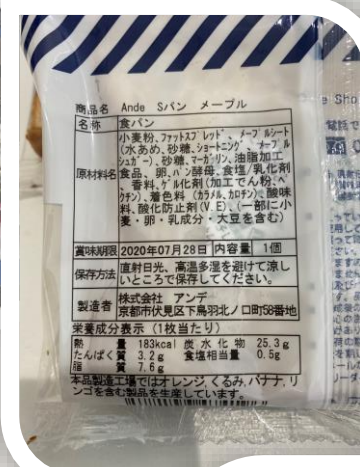

ANDE
BREAKFAST

京都よりお届け、焼き立ての美味しさ!

ANDE 食パンー切れサイズ

- ☆テイスト 4種 プレーン/紅茶/ストロベリー/メープル
- ☆サイズ たて10cm×よこ10cm×厚さ2.5cm
- ☆販売価格 115円 (税抜) (送料込) (東北・離島は別途)
- ☆発注ロット 80個～直送致します(80単位混載可)
- ☆賞味期限 D+19日
- ☆リードタイム 10日

総付景品 としてご利用ください。